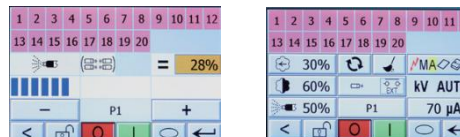

SCU-S600 Modulo Master Digital

Control Tactil Centralizado para la automatización de hasta 24 pistolas automáticas **AG-S600**