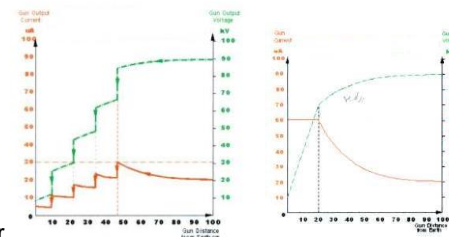

Modos "A" y "M"

- **Modo A** (Automático)

El Sistema de Carga Automático (control por pasos) ajusta automáticamente el nivel del voltaje y corriente de descarga para aquellos parámetros óptimos prefijados por el operario, dando un mejor acabado de superficie y calidad en penetración.

Modo "A"

Modo "M"