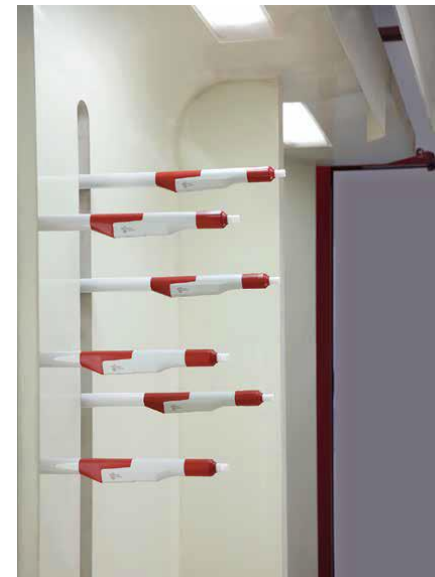

# Sistemas Electrostáticos de Recubrimiento en Polvo

PH-600 Equipo con lecho fluidificado

**Cabezales y accesorios**

(Conos 15 mm, 21 mm y 30 mm /  
Ranura cabezal plano 4 mm y 6 mm)

**Alargaderas**

(300 mm y 600 mm)

## Moderno, Eficiente y Sencillo de usar

El sistema de recubrimiento en polvo **Smart 600** ha sido diseñado con la más avanzada tecnología electrónica digital y electrostática, convirtiéndolo en el sistema de recubrimiento de más alto rendimiento, fácil de usar y fiable del mundo.